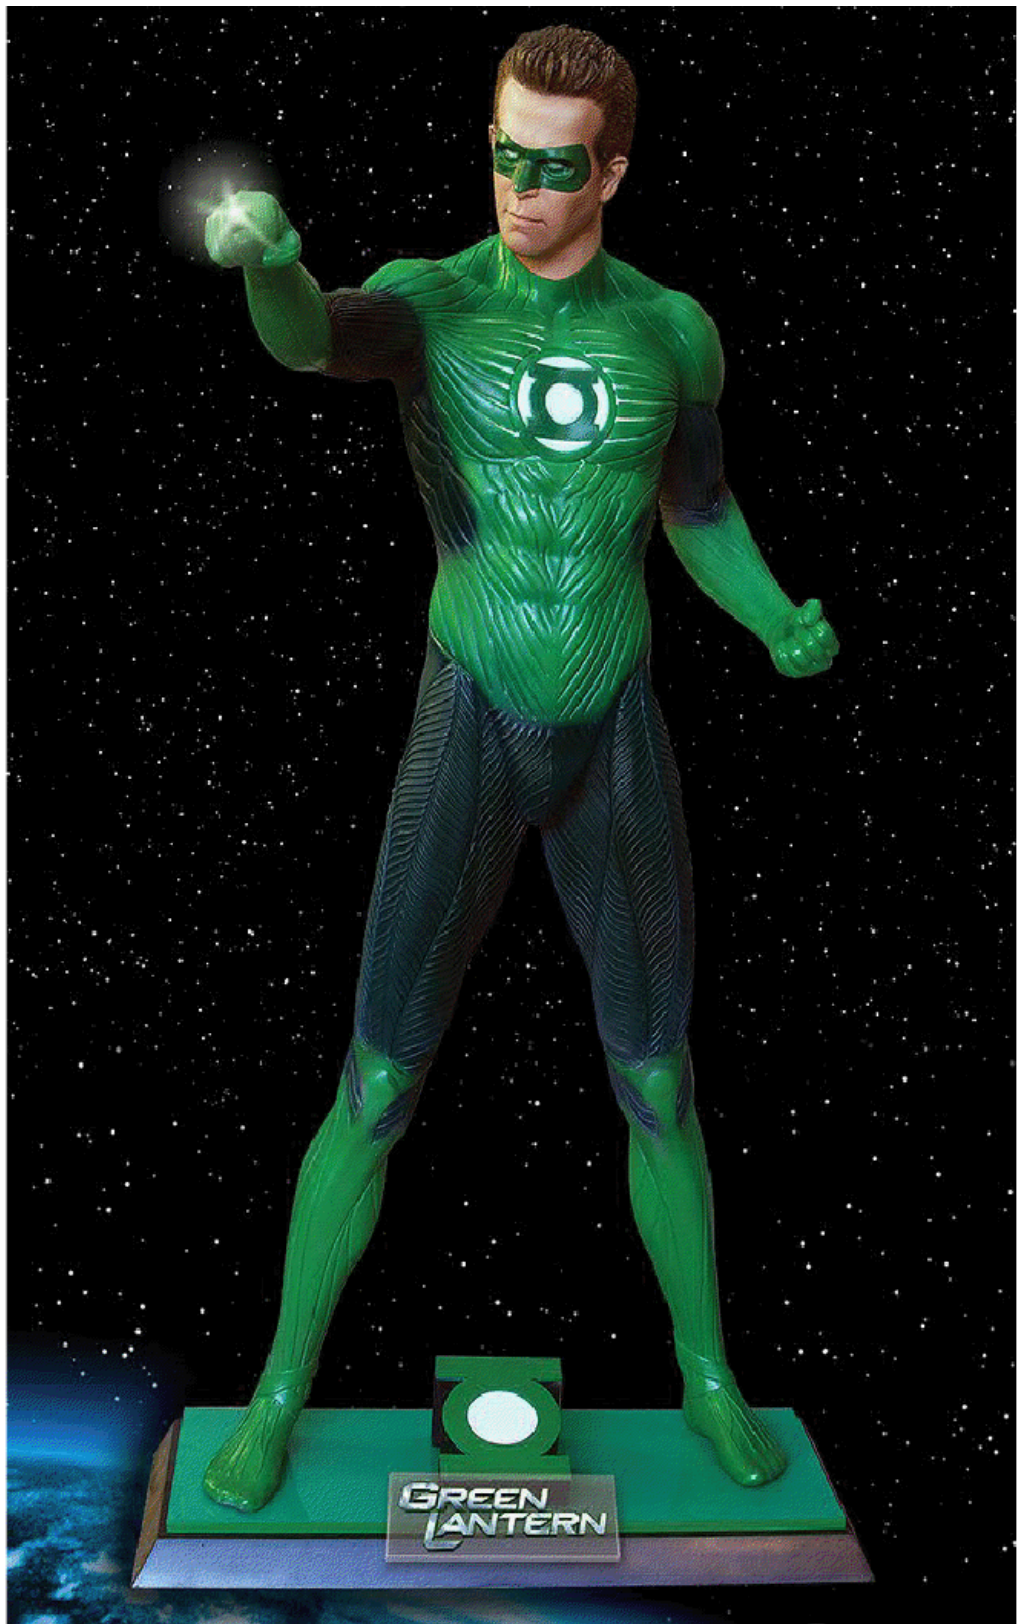

EXPOSICION FIGURAS SUPERHEROES

LES PRESENTAMOS UNA FANTASTICA EXPOSICION DE FIGURAS DE LOS SUPERHEROES y Y VILLANOS MAS FAMOSOS Y CONOCIDOS EN TODO EL MUNDO: **SUPERMAN, SPIDERMAN, BATMAN Y EL SUPERVILLANO JOKER, EL INCREIBLE HULK, CAPITAN AMERICA, LINTERNA VERDE, THOR, IRON MAN...**

ESTAS IMPRESIONANTES REPLICAS ESTAN REALIZADAS EN RESINA Y POSEEN UNOS ACABADOS DE UNA ALTISIMA CALIDAD. CADA FIGURA TIENE UNA ALTURA DE 180 – 190 CMS, MAS UN PEDESTAL DE 80 CMS. APROXIMADAMENTE. EXCEPTO LA FIGURA DE HULK QUE MIDE 270 CMS. DE ALTURA. ALGUNAS DE ELLAS CONTIENEN EFECTOS DE LUZ COMO LA DE IRON MAN.

LA EXPOSICION BASICA CONSTA DE DOCE FIGURAS SOBRE PEDESTAL.

ESTAMOS SEGUROS DE QUE ESTA IMPRESIONANTE EXPOSICION HARA LAS DELICIAS DE TODOS LOS PUBLICOS, TANTO INFANTIL COMO ADULTO, CONVIRTIENDOSE EN UNA GRAN ATRACCION QUE GARANTIZARA EL ÉXITO DE ASISTENCIA A CUALQUIER EVENTO.

|| SUPERMAN

BATMAN

IRON MAN

IRON MAN 2

THOR

SPIDERMAN